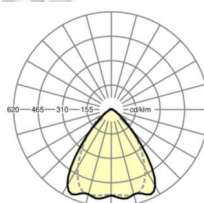

параметры

номер заказа	19532026060
код EAN	4020863433636
номер таможенного тарифа	94051190
Знак прохождения контроля	IP 64, класс защиты I, ENEC10 VDE, F, D, HACCP DIN10500/Food/IFS-пригодность для применения/BRC, Indoor, CE
Степень ударопрочности IK	IK03 (-20°C bis 30°C)
Температура окружения	ta -20°C в 30°C
Особые свойства	Готовность к IoT «Ready for IoT»
Гарантийный срок	5 лет
Государственные программы поддержки	BEG - государственные субсидии для энергосберегающих зданий (действительна только для Германии)

электротехника

Балласт	Электронный драйвер DALI2 (1 штука)
Мощность системы	96W
сетевое напряжение	230V/50Hz
автоматический предохранитель (пусковой ток)	10 штук/B10, 16 штук/B16, 16 штук/C10, 27 штук/C16
класс энергосбережения/Источник света	C

DEEP-LINK

<https://www.regiolum.de/ru/article/19532026060>

Ссылка	LED 16000lm 840
ηLB	100 %
Φ ↓/↑	98 % / 2 %
UGR поп./вдоль	21.5 / 22.1